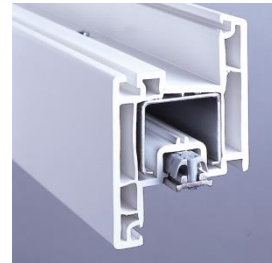

### Profiliuota apkaustų juosta

- jokia detalė (pvz. medsraigčių galvutės) neišlenda į falčą
- pilnai išnaudojamas falco laisvumas
- plokšti fiksatorių pagrindai
- išskirtinės uždarymo fiksatorių eigos savybės

- **Fiksatorius** **E**  
prispaudimo reguliavimas ( $\pm 0,8\text{mm}$ )

- **Priešsilaužiminis** **P**  
**fiksatorius** grybo formos su prispaudimo reguliavimu ( $\pm 0,8\text{ mm}$ )

- **Priešsilaužiminis** **V**  
**fiksatorius** grybo formos su prispaudimo ( $\pm 0,8\text{mm}$ ) ir aukščio ( $\pm 0,8\text{ mm}$ ) reguliavimu

- Plokščias fikatoriaus pagrindas slankioja tarp dengiančios juostos plokštumų-tai garantuoja ne tik lengvą eigą, bet ir ilgaamžiškumą
- Plokščias apvalaus fikatoriaus pagrindas
- Garantuota 36mm eiga
- Optimalus fiksavimo gylis skląstelėje

### Privalumai

- profiliuota apkaustų juosta – didesnis falco laisvumas
- paviršiaus danga ROTOsil – išvaizda ir apsauga
- sistema tinkanti automatizavimui:  
apkausto griovelyje besifiksuojanči ir  
tinkanti montavimui mašinomis
- tikslus ir patikimas detalių jungimas be prilaikančių užsklandėlių, tiksliai apibrėžtos  
medsraigčių pozicijos
- tiksliai apibrėžtas visų detalių jungimas be eigos paklaidos
- reguliuojami fiksatoriai
- visų tipų skląstelių medsraigčių pozicijos sutampa