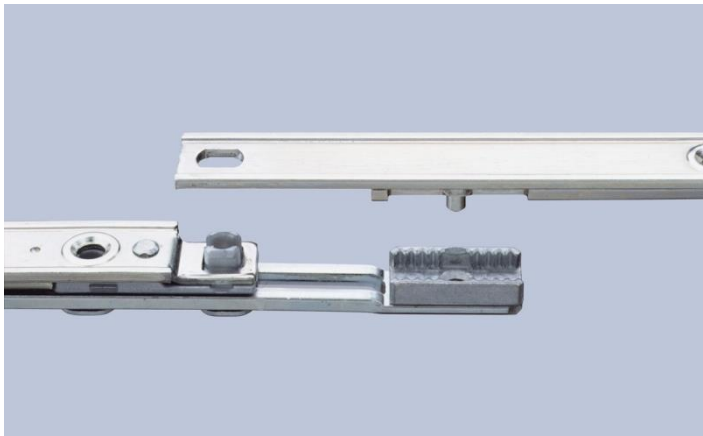

### Profiliuota apkaustų juosta

- jokia detalė (pvz. medsraigčių galvutės) neišlenda į falčą
- pilnai išnaudojamas falco laisvumas
- plokšti fiksatorių pagrindai
- išskirtinės uždarymo fiksatorių eigos savybės

Optimali paviršiaus apsauga:

- cinkavimas
- chromavimas
- pildomas lakavimas

Fiksuojantis apkaustų sujungimas:

- Užtikrintai laikosi iki prisukimo.
- Tikslus detalių sujungimas.
- Patikimi elementų sujungimai užtikrina apkausto funkcionalumą.
- Jokių falco laisvumą mažinančių užsklandėlių

- Plokščias fikatoriaus pagrindas slankioja tarp dengiančios juostos plokštumų-tai garantuoja ne tik lengvą eigą, bet ir ilgaamžiškumą
- Plokščias apvalaus fikatoriaus pagrindas
- Garantuota 36mm eiga
- Optimalus fiksavimo gylis skląstelėje

### Privalumai

- profiliuota apkaustų juosta – didesnis falco laisvumas
- paviršiaus danga ROTOsil – išvaizda ir apsauga
- sistema tinkanti automatizavimui:  
apkausto griovelyje besifiksuojanči ir  
tinkanti montavimui mašinomis
- tikslus ir patikimas detalių jungimas be prilaikančių užsklandėlių, tiksliai apibrėžtos  
medsraigčių pozicijos
- tiksliai apibrėžtas visų detalių jungimas be eigos paklaidos
- reguliuojami fiksatoriai
- visų tipų skląstelių medsraigčių pozicijos sutampa