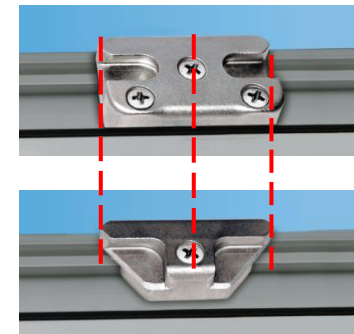

### Profiliuota apkaustų juosta

- jokia detalė (pvz. medsraigčių galvutės) neišlenda į falčą
- pilnai išnaudojamas falco laisvumas
- plokšti fiksatorių pagrindai
- išskirtinės uždarymo fiksatorių eigos savybės

- **Fiksatorius** **E**  
prispaudimo reguliavimas ( $\pm 0,8\text{mm}$ )

- **Priešsilaužiminis** **P**  
**fiksatorius** grybo formos su prispaudimo reguliavimu ( $\pm 0,8\text{ mm}$ )

- **Priešsilaužiminis** **V**  
**fiksatorius** grybo formos su prispaudimo ( $\pm 0,8\text{mm}$ ) ir aukščio ( $\pm 0,8\text{ mm}$ ) reguliavimu

- Plokščias fikatoriaus pagrindas slankioja tarp dengiančios juostos plokštumų-tai garantuoja ne tik lengvą eigą, bet ir ilgaamžiškumą
- Plokščias apvalaus fikatoriaus pagrindas
- Garantuota 36mm eiga
- Optimalus fiksavimo gylis skląstelėje

### Privalumai

- profiliuota apkaustų juosta – didesnis falco laisvumas
- paviršiaus danga ROTOsil – išvaizda ir apsauga
- sistema tinkanti automatizavimui:  
apkausto griovelyje besifiksuojanči ir  
tinkanti montavimui mašinomis
- tikslus ir patikimas detalių jungimas be prilaikančių užsklandėlių, tiksliai apibrėžtos  
medsraigčių pozicijos
- tiksliai apibrėžtas visų detalių jungimas be eigos paklaidos
- reguliuojami fiksatoriai
- visų tipų skląstelių medsraigčių pozicijos sutampa