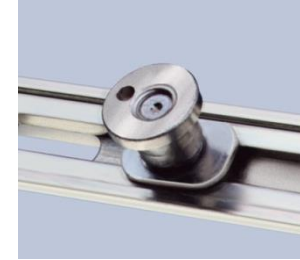

### Profiliuota apkaustų juosta

- jokia detalė (pvz. medsraigčių galvutės) neišlenda į falčą
- pilnai išnaudojamas falco laisvumas
- plokšti fiksatorių pagrindai
- išskirtinės uždarymo fiksatorių eigos savybės

- **Fiksatorius** **E**  
prispaudimo reguliavimas ( $\pm 0,8\text{mm}$ )

- **Priešsilaužiminis** **P**  
**fiksatorius** grybo formos su prispaudimo reguliavimu ( $\pm 0,8\text{ mm}$ )

- **Priešsilaužiminis** **V**  
**fiksatorius** grybo formos su prispaudimo ( $\pm 0,8\text{mm}$ ) ir aukščio ( $\pm 0,8\text{ mm}$ ) reguliavimu

- Plokščias fikatoriaus pagrindas slankioja tarp dengiančios juostos plokštumų-tai garantuoja ne tik lengvą eigą, bet ir ilgaamžiškumą
- Plokščias apvalaus fikatoriaus pagrindas
- Garantuota 36mm eiga
- Optimalus fiksavimo gylis skląstelėje

### Privalumai

- profiliuota apkaustų juosta – didesnis falco laisvumas
- paviršiaus danga ROTOsil – išvaizda ir apsauga
- sistema tinkanti automatizavimui:  
apkausto griovelyje besifiksuojanči ir  
tinkanti montavimui mašinomis
- tikslus ir patikimas detalių jungimas be prilaikančių užsklandėlių, tiksliai apibrėžtos  
medsraigčių pozicijos
- tiksliai apibrėžtas visų detalių jungimas be eigos paklaidos
- reguliuojami fiksatoriai
- visų tipų skląstelių medsraigčių pozicijos sutampa